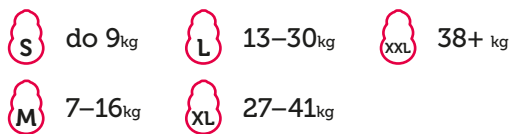

RASY PSÓW	Puppy	Classic	EXTREME	SENIOR	RASY PSÓW	Puppy	Classic	EXTREME	SENIOR
	Rozmiary	Rozmiary	Rozmiary*	Rozmiary		Rozmiary	Rozmiary	Rozmiary*	Rozmiary
Akita	L	XL XXL	XL XXL	**	Szpic Wilczy	M L	L XL	L XL	L
Alaskan Malamute	L	XL XXL	XL XXL	**	Labrador Retriever	M L	L* XL	L XL	L
American Pit Bull	L	XL* XXL*	XL XXL	**	Lhasa Apso	S M	S* M	S M	M
Basset Hound	M L	L XL	L XL	L	Maltańczyk	S	S	S	S
Beagle	S M	M	M	M	Mastiff	L	XXL	XXL	**
Bichon	S M	S* M	S M	M	Poodle (std.)	M L	L XL	L XL	L
Boston Terrier	S M	M	M	M	Poodle (toy)	S M	S M	S M	M
Boxer	M L	L* XL	L XL	L	Mops	S M	M	M	M
Brittany	S M	M L	M L	M L	Rhodesian Ridgeback	M L	L* XL XXL	L XL XXL	L
Bulldog	L	XL* XXL	XL XXL	**	Rottweiler	L	XL* XXL	XL XXL	**
Chihuahua	S	S	S	S	Saint Bernard	L	XXL	XXL	**
Chow Chow	M L	L* XL	L XL	L	Samoyed	M L	L XL	L XL	L
Cocker Spaniel	S M	M L	M L	M L	Schnauzer (min.)	S M	S* M	S M	M
Collie	M L	L XL	L XL	L	Schnauzer (std.)	S M	M L	M L	M L
Doberman	M L	L* XL XXL	L XL XXL	L*	Schnauzer (giant)	M L	L* XL XXL	L XL XXL	L*
Jamnik	S M	M* L	M L	M L	Scottish Terrier	S M	L XL	L XL	M L
Dalmatyńczyk	M L	L* XL	L XL	L	Owczarek Szetlandzki	S M	M L	M L	M L
Fox Terrier	S M	S* M	S M	M	Shih Tzu	S M	S* M	S M	M
Owczarek Niemiecki	L	L* XL* XXL	L XL XXL	L*	Siberian Husky	M L	L* XL	L XL	L
Golden Retriever	L	L* XL XXL	L XL XXL	L*	Springer Spaniel	M L	L XL	L XL	L
Dog Niemiecki	L	XXL	XXL	**	Staffordshire Terrier	L	XL* XXL	XL XXL	**
Chart	M L	L* XL XXL	L XL XXL	L	Wyżeł Weimarski	M L	L* XL XXL	L XL XXL	L
Seter Irlandzki	M L	L XL	L XL	L	Westie	S M	M	M	M
Jack Russell Terrier	S M	M L	M L	M L	Yorkshire Terrier	S M	S M	S M	M